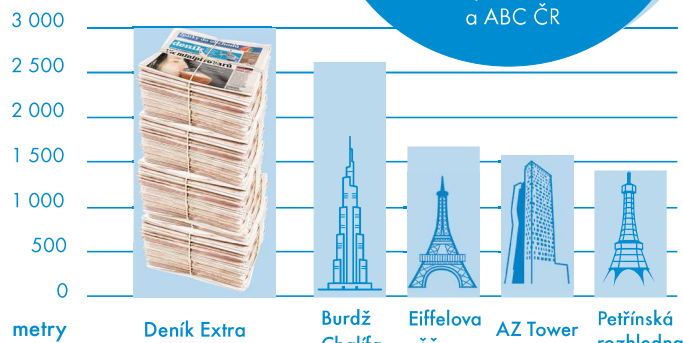

Vzhled vychází z grafiky **Deníku**.

**Deník EXTRA** má vždy 2 hlavní redakční témata:

1. celostátní a 2. regionální, které je **přímo šité na míru regionu nebo okresu**, ve kterém vychází.

**Víte, že...?**

Komín výtisků jednoho vydání by měl **více než 3 km?**

Zdroj: interní data a ABC ČR