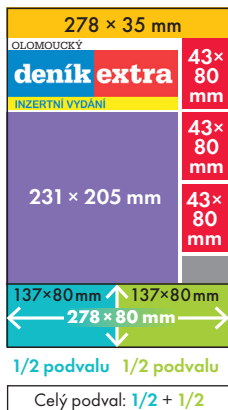

DENÍK EXTRA INZERTNÍ VYDÁNÍ 2025

ZDARMA do vybraných schránek v celé ČR

**VYCHÁZÍ VE VYBRANÝCH OKRESECH
S DISTRIBUCÍ PŘÍMO DO SCHRÁNEK**

Deník Extra Inzertní vydání je na rozdíl od Deníku Extra bez redakčního obsahu a díky tomu nabízí až 7 inzertních formátů na titulní straně a několik variant inzertních formátů uvnitř vydání.

Deník Extra Inzertní vydání umožňuje oslovení dalších distribučních míst v České republice. Ve vybraných měsících nabízí v kombinaci se standardním Deníkem Extra naprosto bezkonkurenční zásah v podobě **2 170 000 výtisků**. Obě média tak pokrývají více než polovinu domácností v celé ČR.

TECHNICKÉ SPECIFIKACE:

Umístění: Česká republika

Den distribuce: Sobota

Formát celé strany: 278 × 435 mm
(sazební obrazec)

Papír: Novinový 45 g/m²

Uzávěrky objednávek inzercí:

10 prac. dnů do 12.00 hodin před termínem vydání

Dodání hotových podkladů:

8 prac. dnů do 12.00 hodin před termínem vydání

1. 1 10 000 KS NA 1 MUTACI
2. 2 OD 0,15 KČ ZA 1 ZVEŘEJNĚNÍ
3. 3 GRAFIKA ZDARMA
   - 3 OPAKOVÁNÍ A VÍCE

Ceník:

UMÍSTĚNÍ NA STRANĚ	ROZMĚR	CENA
Titulka	231 × 205 mm	8 000 Kč
Titulka	278 × 295 mm	12 000 Kč
Titulka nadval	278 × 35 mm	3 000 Kč
Titulka ucho	43 × 80 mm	1 500 Kč
Titulka celý podval	278 × 80 mm	6 000 Kč
nebo Titulka 1/2 podvalu	137 × 80 mm	3 500 Kč
Zadní strana	278 × 435 mm	10 000 Kč

Inzercie v horní části strany:	ucho 1, formáty uvnitř	+ 20 %

Výše uvedené ceny jsou za okresní vydání

Inzerci dodávejte v přesně uvedeném rozměru - bez veškerých tiskových značek.